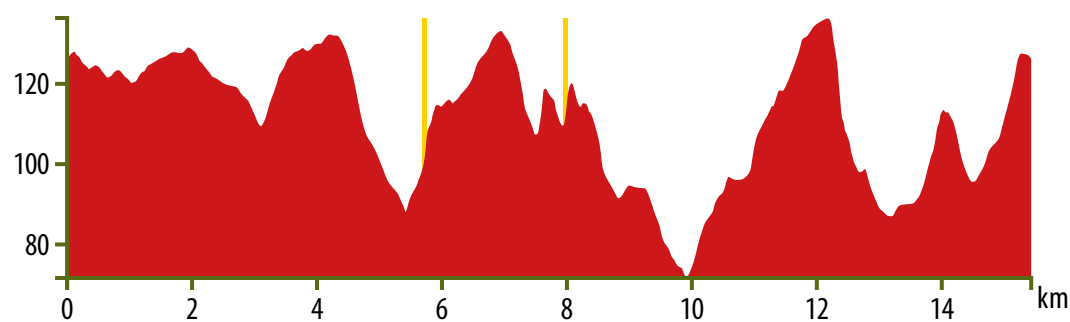

Notre dame de Burgo - GRAND CHAMP

3

CARACTÉRISTIQUES

15.4km

229m

229m

Alt. max 137m

Départ Office de Tourisme - G...

Arrivée Office de Tourisme - G...

> 10% > 20% > 30%

3

Notre dame de Burgo - GRAND CHAMP

15.4 km

229m 229m

Office de Tourisme - Grand Champ

À la décou verte des balcons du Golfe...

Au x portes de Vannes, se déroule un pays bu colique et de pâtu rages et de forêts, où les vieilles chappelles s'éparpillent entre les ham eaux, les chem ins creux et les mégalithes. En filez vos chaus sures