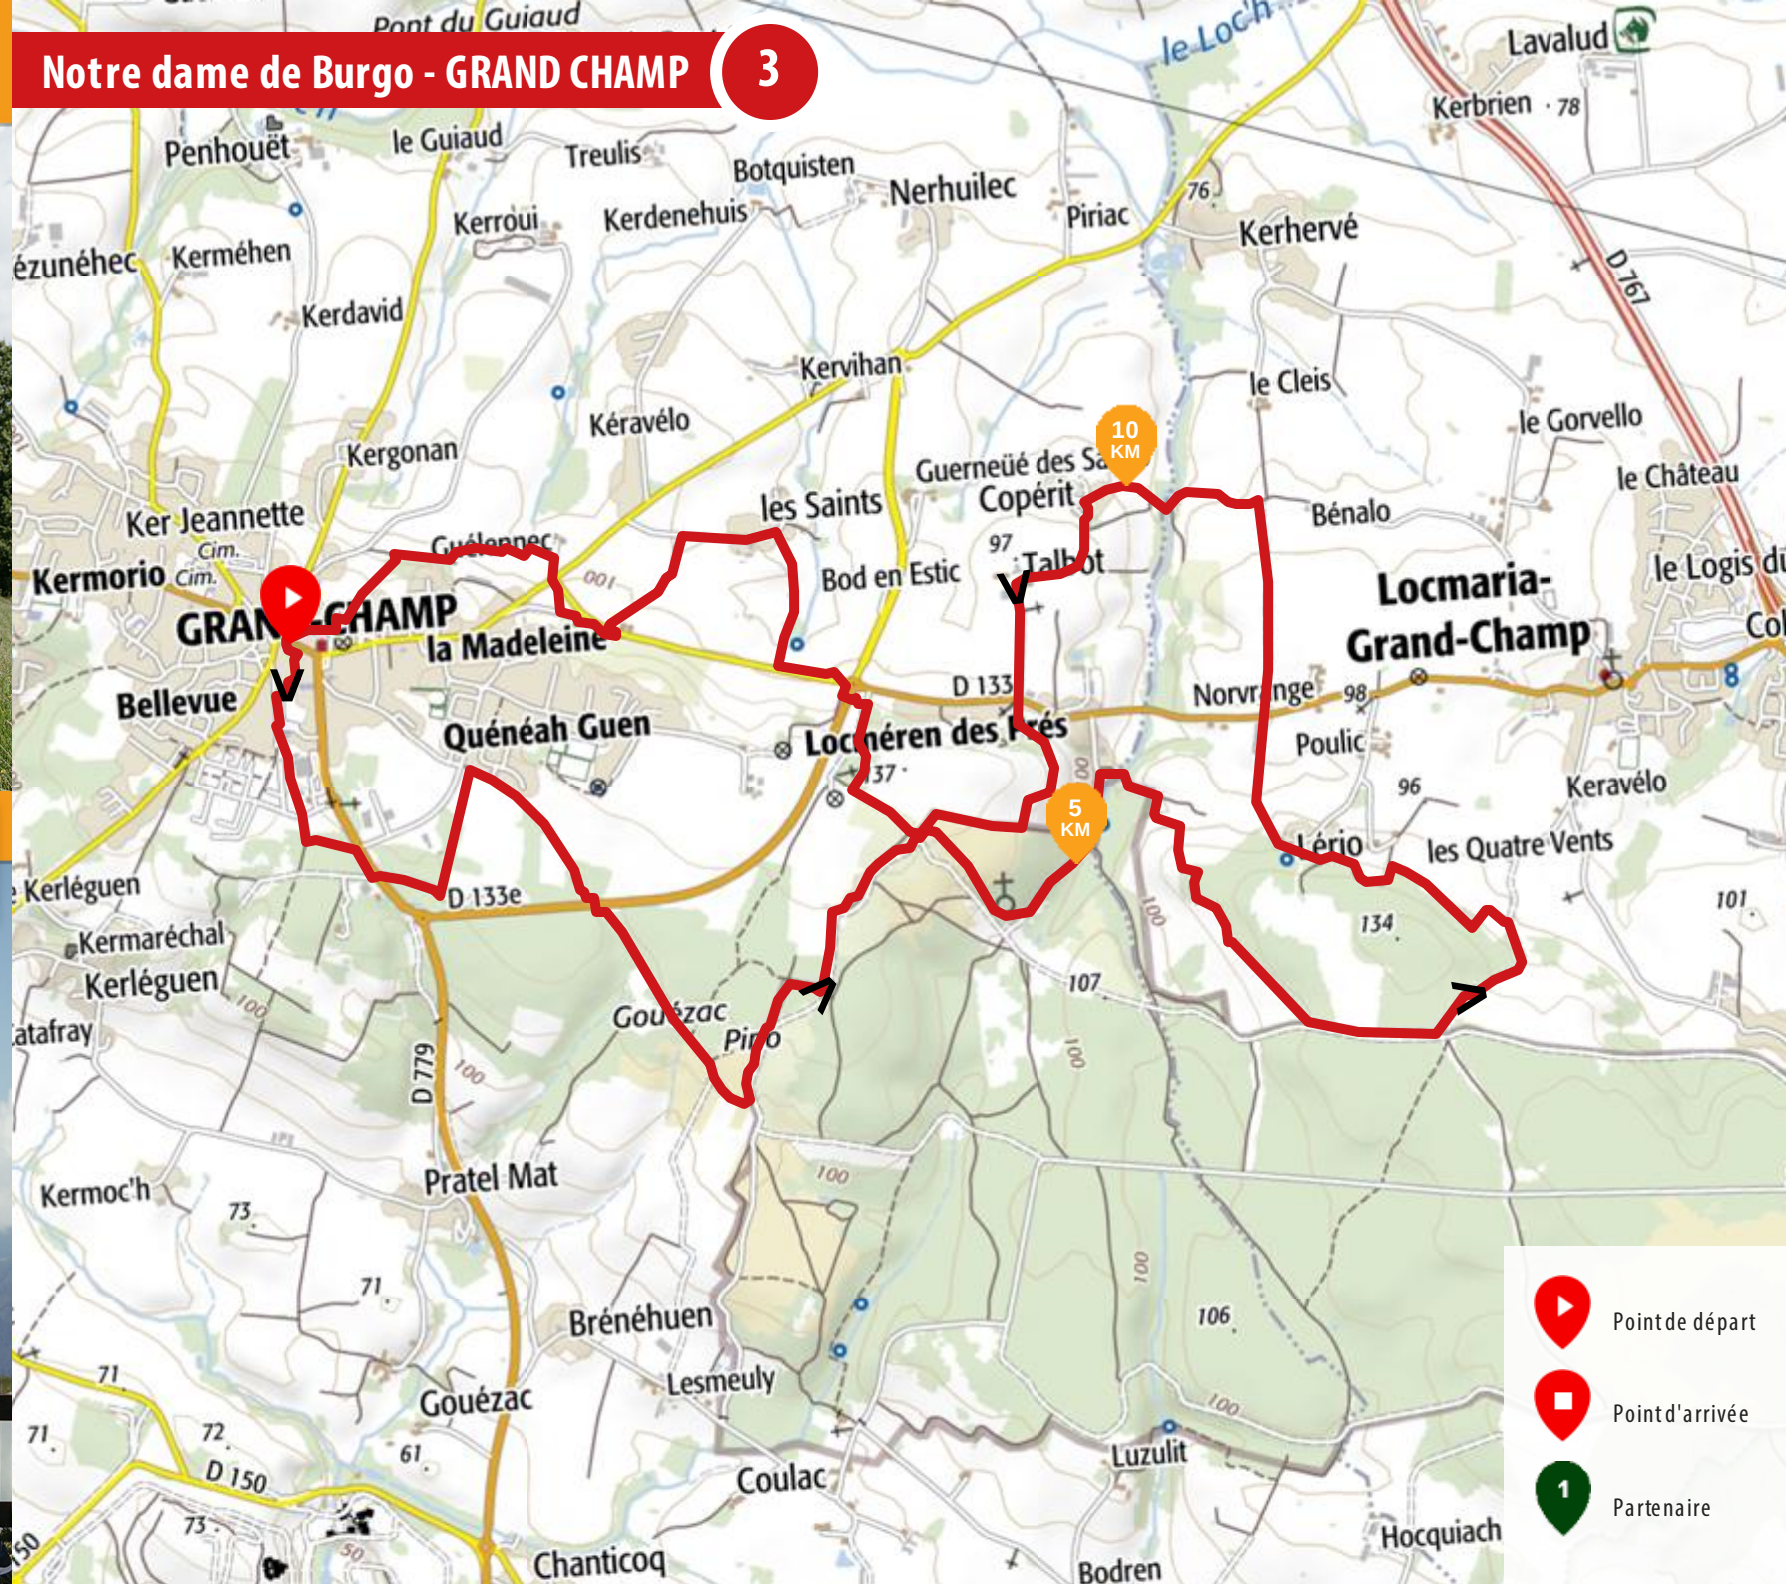

Au x portes de Vannes, se déroule un pays bu colique et de pâtu rages et de forêts, où les vieilles chappelles s'éparpillent entre les ham eaux, les chem ins creux et les mégalithes. En filez vos chaus sures

de m arch et partez à la décou verte des sen tiers de Grand Cham p et ses vill ages typique jusqu'à la Ch apelle Notre Dam e de Burgo...

13 Stations Nordik Walk
59 parcours de marche nordique

Téléchargez le parcours sur l'Appli

Guidage GPS & VOCAL

Retrouvez les parcours

Les bonnes adresses autour de vous

Disponible sur Play Store

Disponible sur App Store

Suivez le Balisage

Notre dame de Burgo - GRAND CHAMP

3

- Point de départ
- Point d'arrivée
- Partenaire